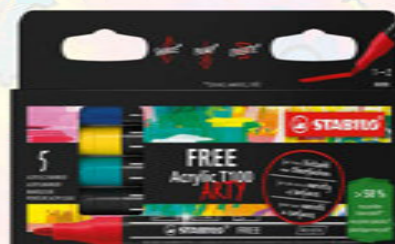

Ref.	UV	acq. s/IVA	vend. c/IVA	Barcode
691/693-3-746	5	8,95	15,50	4 006381 615174

Set punte nere **in cartone con 3 pz.:** 691/746, 692/746, 693/746.

Ref.	UV	acq. s/IVA	vend. c/IVA	Barcode
691/5-01	5	12,25	21,50	4 006381 615136

Astuccio **in cartone con 5 colori:** 691/732, 691/744, 691/746, 691/748, 691/753.