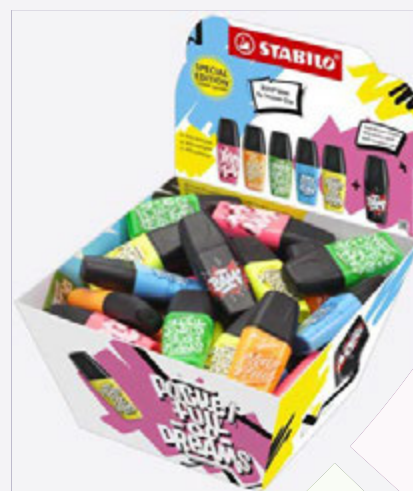

STABILO® BOSS® ORIGINAL marcatore

Marcatore

UN DESIGN CLASSICO PER UN MARCATORE NERO.

Caratteristiche

- Ideale per creare ombre, incorniciare, hand lettering, barrare, cancellare, sottolineare e molto altro.
- Inchiostro a base d'acqua.

Ref.	UV	acq. s/IVA	vend. c/IVA	Barcode
70/15-2-46	1	13,65	1,65	4 006381 603171

Espositore con 15 marcatori colore nero.

STABILO® BOSS® MINI by Snooze One

Evidenziatore mini

IL BOSS MINI INCONTRA LA STREET ART.

Caratteristiche:

- Lettering in stile graffiti realizzati dall'artista Snooze One: ogni evidenziatore esprime un messaggio unico!
- MINI marcatore nero, ideale per sottolineare o tracciare contorni.

Ref.	UV	acq. s/IVA	vend. c/IVA	Barcode
07/50-10	1	54,00	1,95	4 006381 592345

Espositore **in cartone** con 50 pz. in 5 colori fluorescenti + marcatore nero.