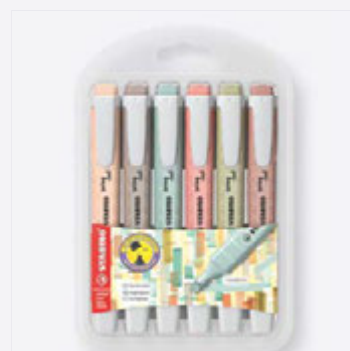

Ref.	UV	acq. s/IVA	vend. c/IVA	
275/18-02-5	5	17,40	31,50	4 006381 618854

Deskset in cartone con 18 pz. in 6 colori ispirati alla natura (137, 163, 165, 175, 186, 193) e 12 colori pastel (111, 112, 113, 116, 125, 133, 140, 144, 150, 155, 158, 194).

Ref.	UV	acq. s/IVA	vend. c/IVA	
275/16-9	1	15,20	1,75	4 006381 618953

Espositore con 16 pz. in 6 colori: 2 pz. del 137, 175, 193, 3 pz. del 165, 186, 4 pz. 163.