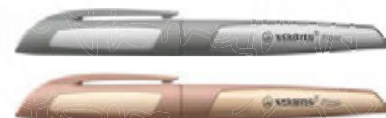

Ref.	UV	acq. s/IVA	vend. c/IVA	
6032/12-1	1	154,80	23,50	

Espositore **in cartone** con 12 penne a sfera.

NEW

STABILO® Flow

Penna stilografica

PER AGGIUNGERE STILE ALLA TUA SCRITTURA.

Caratteristiche:

- Penna stilografica con 3 colorazioni di fusto: Ecu, ardesia, verde oliva.
- Il cappuccio con la chiusura ammortizzata impedisce perdite d'inchiostro garantendo una calligrafia pulita.
- Pennino in acciaio inossidabile di alta qualità con punta media in iridio (0,5 mm) che consente una scrittura pulita e precisa.