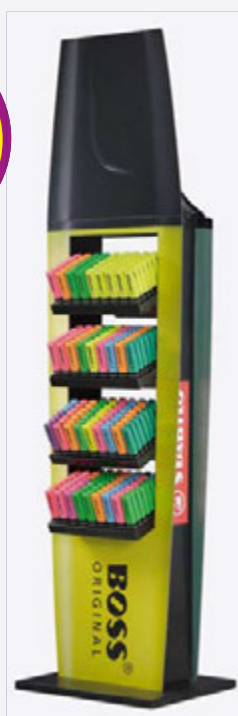

Contiene tutti i 30 colori di STABILO BOSS ORIGINAL!

Immagine puramente illustrativa.