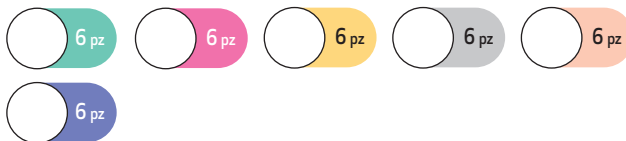

DESIGN SOTTILE E SALVASPAZIO

Espositore da: **36** pezzi